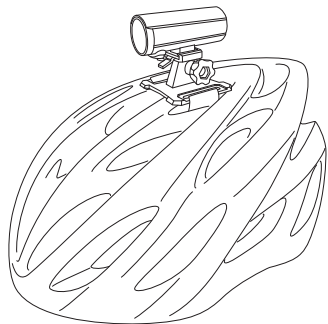

BRN

ANTARES LIGHT HELMET LED

FA 403 N

BRN.IT

LUCE ANTERIORE: 1 LED bianco super luminoso
LUCE POSTERIORE: luce COB con chip da 7 pezzi

- Batteria: Polimeri di litio 3.7V/700mAh
- Cavo ricarica Micro USB incluso
- Fissaggio universale grazie alla fascia regolabile

FUNZIONI:

Con singole pressioni sul pulsante/luce rossa:
Luce bianca 50% di luminosità / Luce bianca 100% di luminosità / Luce bianca lampeggiante.
Dopo una doppia pressione sul pulsante/luce rossa:
LED bianco e LED rosso lampeggiano insieme.
Con singole pressioni successive: LED bianco fisso e LED rosso lampeggia / LED bianco e LED rosso fissi insieme.