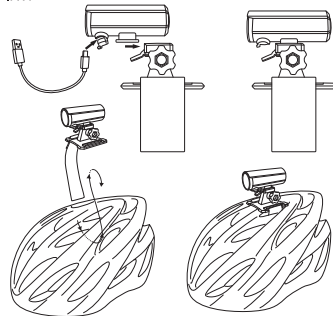

INDICATORE DI CARICA E BATTERIA SCARICA

Luce rossa lampeggiante	In carica
Luce rossa spenta	Carica completa
Luce bianca lampeggia 3 volte ogni 18 sec.	Batteria scarica

IMPERMEABILITÀ
IPX4