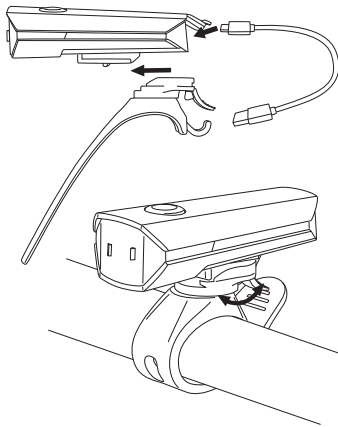

IMPERMEABILITÀ

IPX4