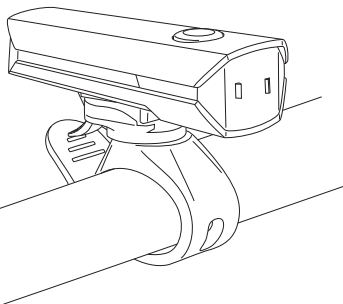

## SIRIO200LIGHT

FA 402 N

BRN.IT

**LUCE ANTERIORE:** 1 LED bianco super luminoso (200 LM)

- Batteria: Polimeri di litio, 3,7 V/900 mAh
- Con indicatore di batteria scarica
- Cavo USB di tipo C incluso
- Fissaggio universale grazie alla fascia regolabile