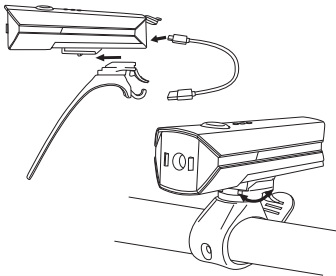

BRN

SIRIO300LIGHT

HIGH POWER WHITE
FA 401 N

BRN.IT

LUCE ANTERIORE: 1 LED bianco super luminoso (300 LM)

- Batteria: Polimeri di litio 18650, 3,7 V/1800 mAh
- Con indicatore di batteria scarica
- Cavo USB di tipo C incluso
- Fissaggio universale grazie alla fascia regolabile

IMPERMEABILITÀ
IPX4

DURATA DELLA BATTERIA

100% luce fissa	2 ore
50% luce fissa	4 ore
25% luce fissa	14 ore
Flash:	5 ore
Luce pulsante:	3 ore

INDICATORE DI RICARICA

<50%:	1 LED verde lampeggiante
50-75%:	1 LED verde fisso e 1 LED verde lampeggiante
75-100%:	2 LED verdi fissi e 1 LED verde lampeggiante
100%:	3 LED verdi fissi

INDICATORE DI BATTERIA SCARICA

75%:	3 LED verdi fissi
50-75%:	2 LED verdi fissi
25-50%:	1 LED verde fisso
<25%:	1 LED verde lampeggiante

FRONT LIGHT: 1 Super Bright White LED (300 LM)

- Battery: 18650 lithium battery, 3.7V/1800mAh
- With low battery indicator
- Type-C USB cable included
- Universal bracket with rubber band

FUNCTION

Press the button to switch the mode:

- 100% Brightness
- 50% Brightness
- 25% Brightness
- Flash
- Breathe flash

Press the button (2s) to turn on and put off the light

CHARGING TIME

5 hours

WATERPROOF
IPX4