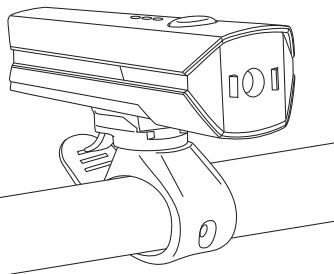

## SIRIO550LIGHT

HIGH POWER WHITE  
FA 400 N

BRN.IT

**LUCE ANTERIORE:** 1 LED bianco super luminoso (550 LM)

- Batteria: Polimeri di litio 18650, 3,7 V/1800 mAh
- Con indicatore di batteria scarica
- Cavo USB di tipo C incluso
- Fissaggio universale grazie alla fascia regolabile