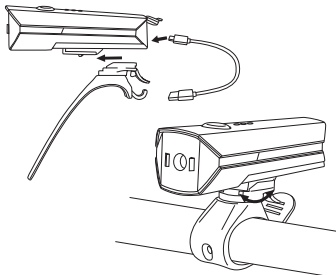

INDICATORE DI BATTERIA SCARICA

75%:	3 LED verdi fissi
50-75%:	2 LED verdi fissi
25-50%:	1 LED verde fisso
<25%:	1 LED verde lampeggiante