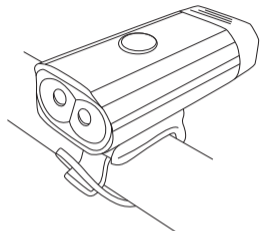

BRN

JUMBOLIGHT HIGH POWER WHITE

FA 122

BRN.IT

- Due LED 5W (340 Lumen)
- Batteria: Ai polimeri di litio 3.7V/1050mAh
- Cavo ricarica Micro USB incluso
- Fissaggio universale grazie al cinturino in silicone

Per accendere premere il pulsante.
 Per cambiare funzione premere il pulsante.
 Per passare dalle funzioni luminosità alle funzioni flash premere velocemente il pulsante per 2 volte.
 Per spegnere tenere premuto il pulsante per 2 secondi.