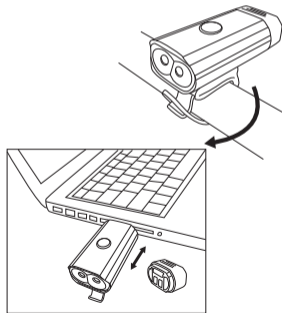

TEMPO DI RICARICA 3-4 ore

INDICATORE DI CARICA E BATTERIA SCARICA

Luce lampeggiante	in carica
Luce fissa	carica completa
Luce lampeggiante	Batteria scarica

IMPERMEABILITÀ IPX4

- Two 5W LED (340 Lumen)
- Battery: lithium polymer battery 3.7V/1050mAh
- Micro-USB rechargeable cable included
- Universal bracket with rubber band