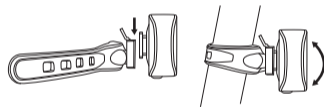

BRN

CUBELIGHT REAR LED

FA 118

BRN.IT

- 20 Lumen 36 chip LED Rossi Ultra luminosi
- Batteria: Ai polimeri di litio 3.7V/300mAh
- Cavo ricarica Micro USB incluso
- Fissaggio universale grazie al cinturino in silicone

Per accendere premere il pulsante.
Per cambiare funzione premere il pulsante.
Per spegnere tenere premuto il pulsante per 2 secondi.

FUNZIONI LUCE FISSA/DURATA

Luminosità 100%	2 h
Luminosità 50%	4 h

FUNZIONI LAMPEGGIO/DURATA

- 20 Lumen 36 chips High Bright Red LED
- Battery: lithium polymer battery 3.7V/300mAh
- Micro-USB rechargeable cable included
- Universal bracket with rubber band

Press the button to turn on the light.
Press the button to change function.
Hold the button for 2 seconds to turn off the light.