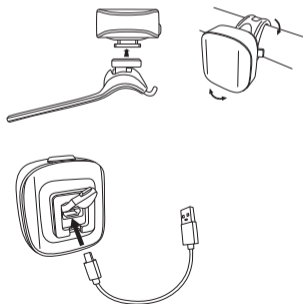

### INDICATORE DI CARICA E BATTERIA SCARICA

Luce fissa	in carica
Luce spenta	carica completa
Luce fissa	Batteria scarica

**IMPERMEABILITÀ**  
IPX4

- 70Lumen 36 chips High Bright White LED
- Battery: lithium polymer battery 3.7V/300mAh
- Micro-USB rechargeable cable included
- Universal bracket with rubber band