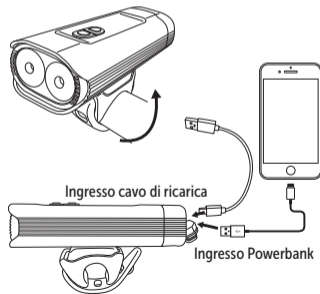

FUNZIONI LAMPEGGIO/DURATA

Lampeggio lento	100 h
Lampeggio veloce	40 h
Lampeggio	60 h

TEMPO DI RICARICA
 9-10 ore

INDICATORE DI CARICA E BATTERIA SCARICA

Display lampeggiante	in carica
Display spento	carica completa
Display lampeggiante	Batteria scarica

IMPERMEABILITÀ
 IPX4

- 2 x 1000Lumen white LED Ultra Bright
- Battery: 2*18650 lithium battery 3.7V/4800mAh
- Micro-USB rechargeable cable included
- Universal bracket with rubber band

Press the button to turn on the light.
 Press the button to change function.
 Hold the button for 2 seconds to turn off the light.