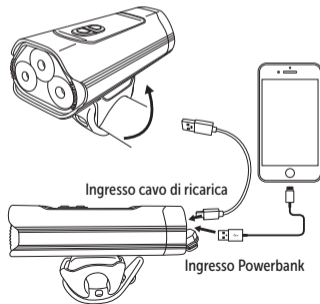

FUNZIONI LAMPEGGIO/DURATA

Lampeggio lento	80 h
Lampeggio veloce	30 h
Lampeggio	45 h

TEMPO DI RICARICA
9-10 ore

INDICATORE DI CARICA E BATTERIA SCARICA

Display lampeggiante	in carica
Display spento	carica completa
Display lampeggiante	Batteria scarica

IMPERMEABILITÀ
IPX4

- 3 x 1600Lumen white LED Ultra Bright
- Battery: 2*18650 lithium battery 3.7V/4800mAh
- Micro-USB rechargeable cable included
- Universal bracket with rubber band

Press the button to turn on the light.
Press the button to change function.
Hold the button for 2 seconds to turn off the light.